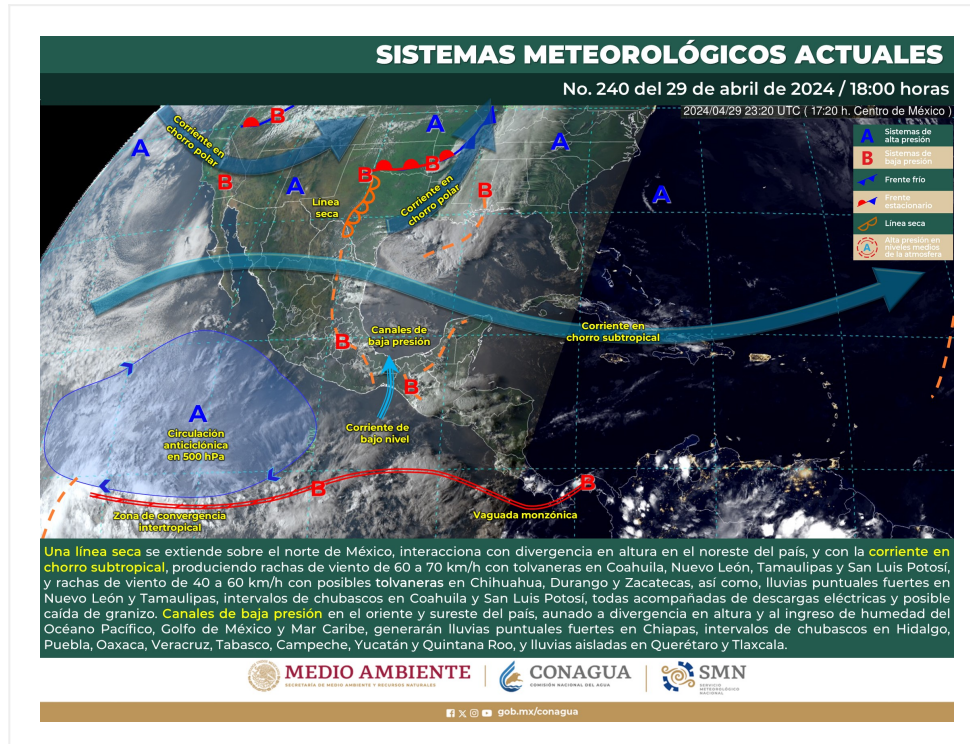

# Imagen Interpretada

No. Aviso: 240

Ciudad de México a 29 de Abril del 2024.

Emisión: 18:00h

Servicio Meteorológico Nacional, fuente oficial del Gobierno de México, emite el siguiente aviso:

La siguiente imagen interpretada del SMN se emitirá el día 30 de abril a las 06:00 horas (tiempo del centro de México), o antes, si ocurre algún cambio significativo.